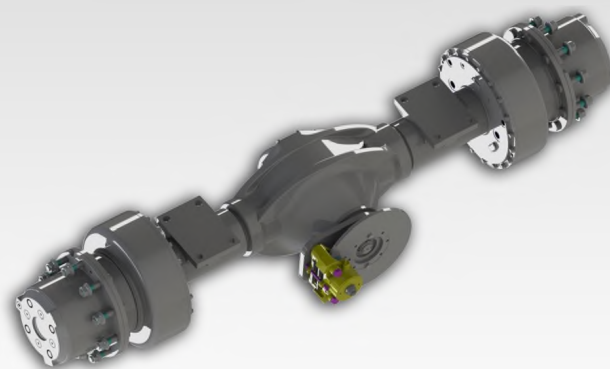

ДИЗЕЛОВИ ВИСОКОПОВДИГАЧИ

DV 14

DV 16

СЕРИЯ R 5 S
ТОВАРОПОДЕМНОСТ 14, 16 t

Тежка серия Мотокари - Високоповдигачи

14 000 - 16 000 kg @ 600 mm

Голям избор на Повдигателни уредби - Симплекс, Дуплекс, Триплекс,
с височини на повдигане от 3300 до 6500 mm

Задвижване & Характеристики

Двигател

Мотокарите от фамилията RECORD 5 S се произвеждат с двигатели с максимална мощност от 105 до 129 kW. Използваните дизелови двигатели осигуряват високи динамични характеристики и покриват изискванията по отношение на емисиите на изгорелите газове за всички етапи - от Етап 2 до Етап 5.

Двигателен мост

Надеждност
Голяма носеща способност
Безопасност
Възможност за работа при тежки условия
Вградени работни и паркинг спирачки
Лесно обслужване и сервис

Трансмисия

Хидродинамична с 3 скорости - напред 3, назад 3
Плавно потегляне
Максимално преодолявани наклони
Надеждност и здравина
Възможност за работа при тежки условия
Лесно обслужване и сервис
Вграден отбор на мощност

Управляем мост

Надеждност и безопасност
Висока маневреност и компактност
Опростена конструкция и кинематика
Лесно обслужване