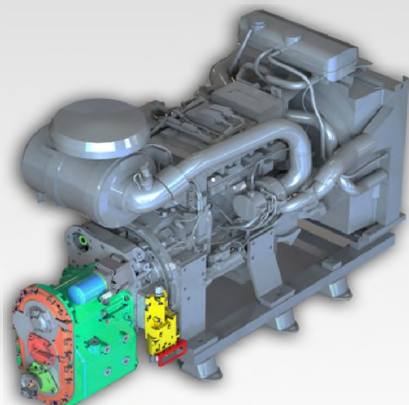

ДИЗЕЛОВИ ВИСОКОПОВДИГАЧИ

DV 14

DV 16

СЕРИЯ R 5 S
ТОВАРОПОДЕМНОСТ 14, 16 t

Тежка серия Мотокари - Високоповдигачи

14 000 - 16 000 kg @ 600 mm

Голям избор на Повдигателни уредби - Симплекс, Дуплекс, Триплекс,
с височини на повдигане от 3300 до 6500 mm

Задвижване & Характеристики

Двигател

Мотокарите от фамилията RECORD 5 S се произвеждат с двигатели с максимална мощност от 105 до 129 kW. Използваните дизелови двигатели осигуряват високи динамични характеристики и покриват изискванията по отношение на емисиите на изгорелите газове за всички етапи - от Етап 2 до Етап 5.